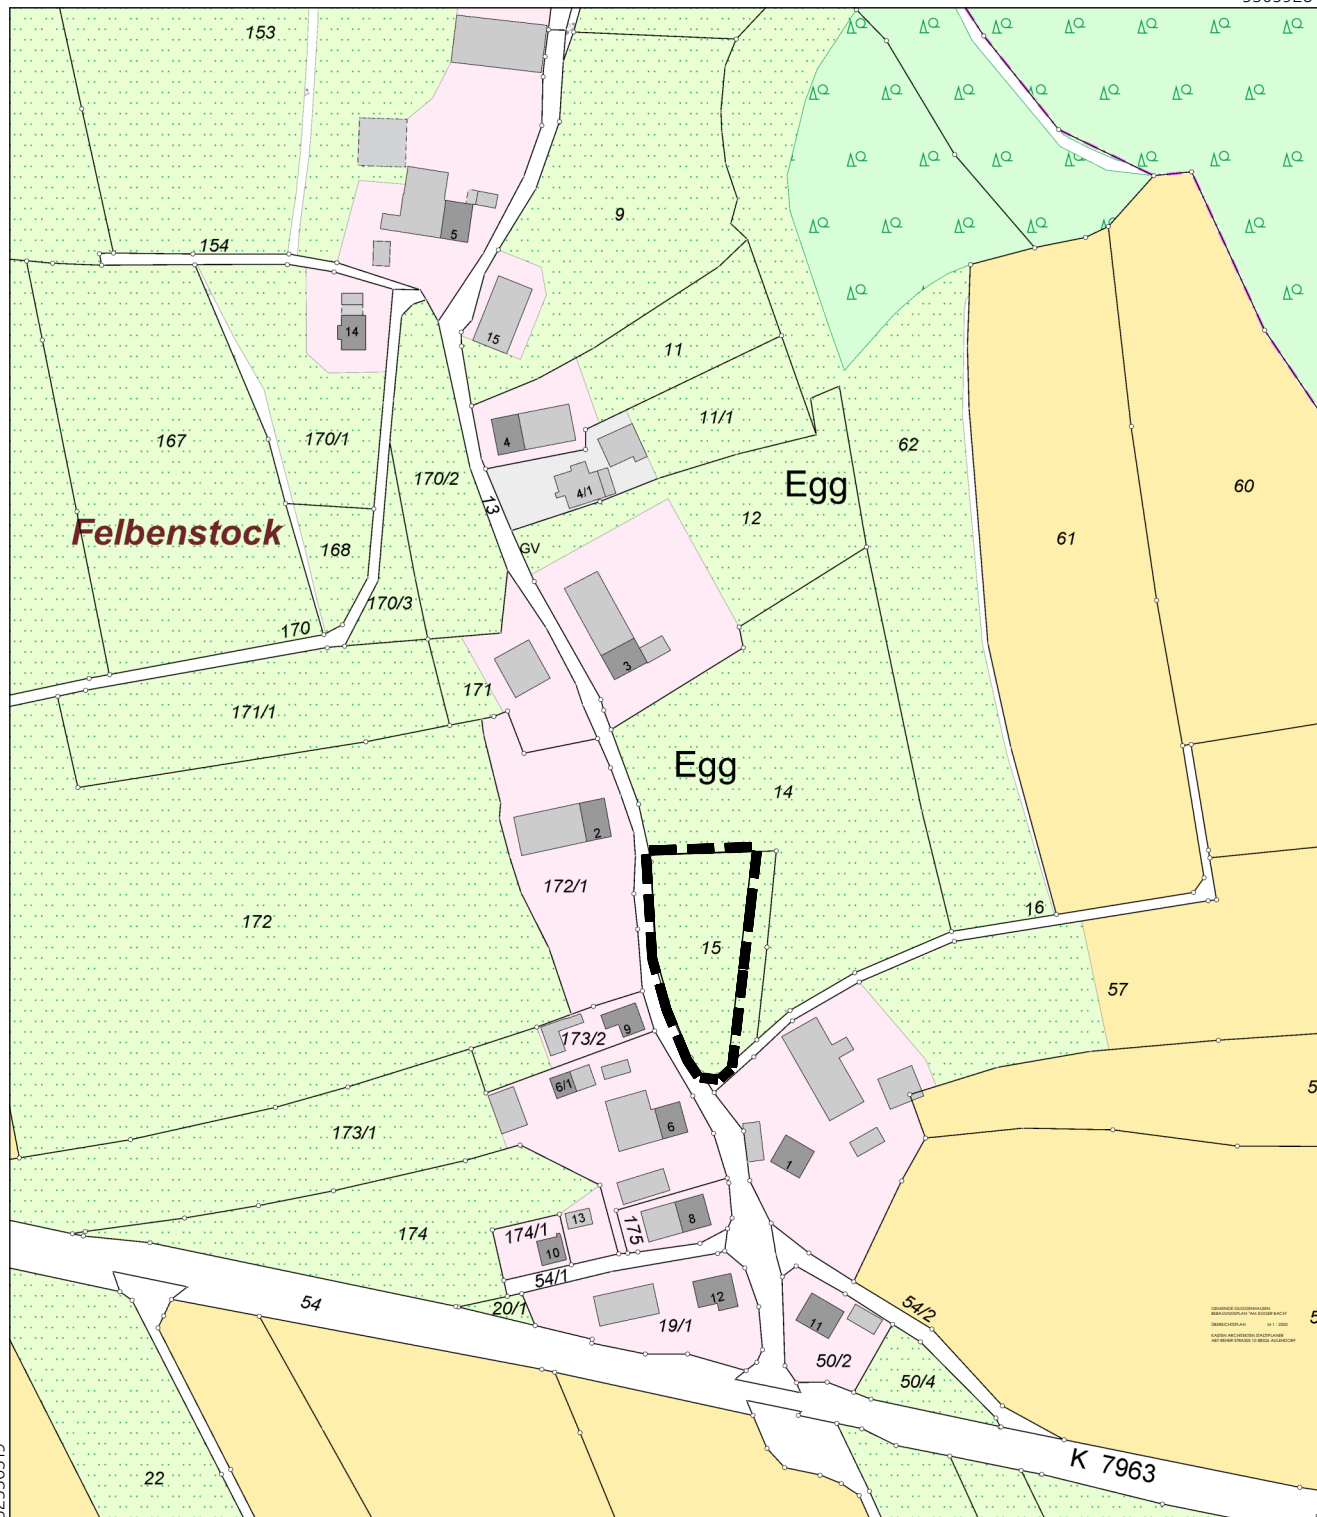

Landratsamt Ravensburg
Vermessungsbehörde
Friedhofstraße 3
88212 Ravensburg

Flurstück: 14
Flur: 2
Gemarkung: Guggenhausen

Gemeinde: Guggenhausen
Kreis: Ravensburg
Regierungsbezirk: Tübingen

Guggenhausen
Ravensburg
Tübingen

5305928

Maßstab 1:2500

**GEMEINDE GUGGENHAUSEN
BEBAUUNGSPLAN "AM EGGER BACH"**

ÜBERSICHTSLAGEPLAN 20.07.2022